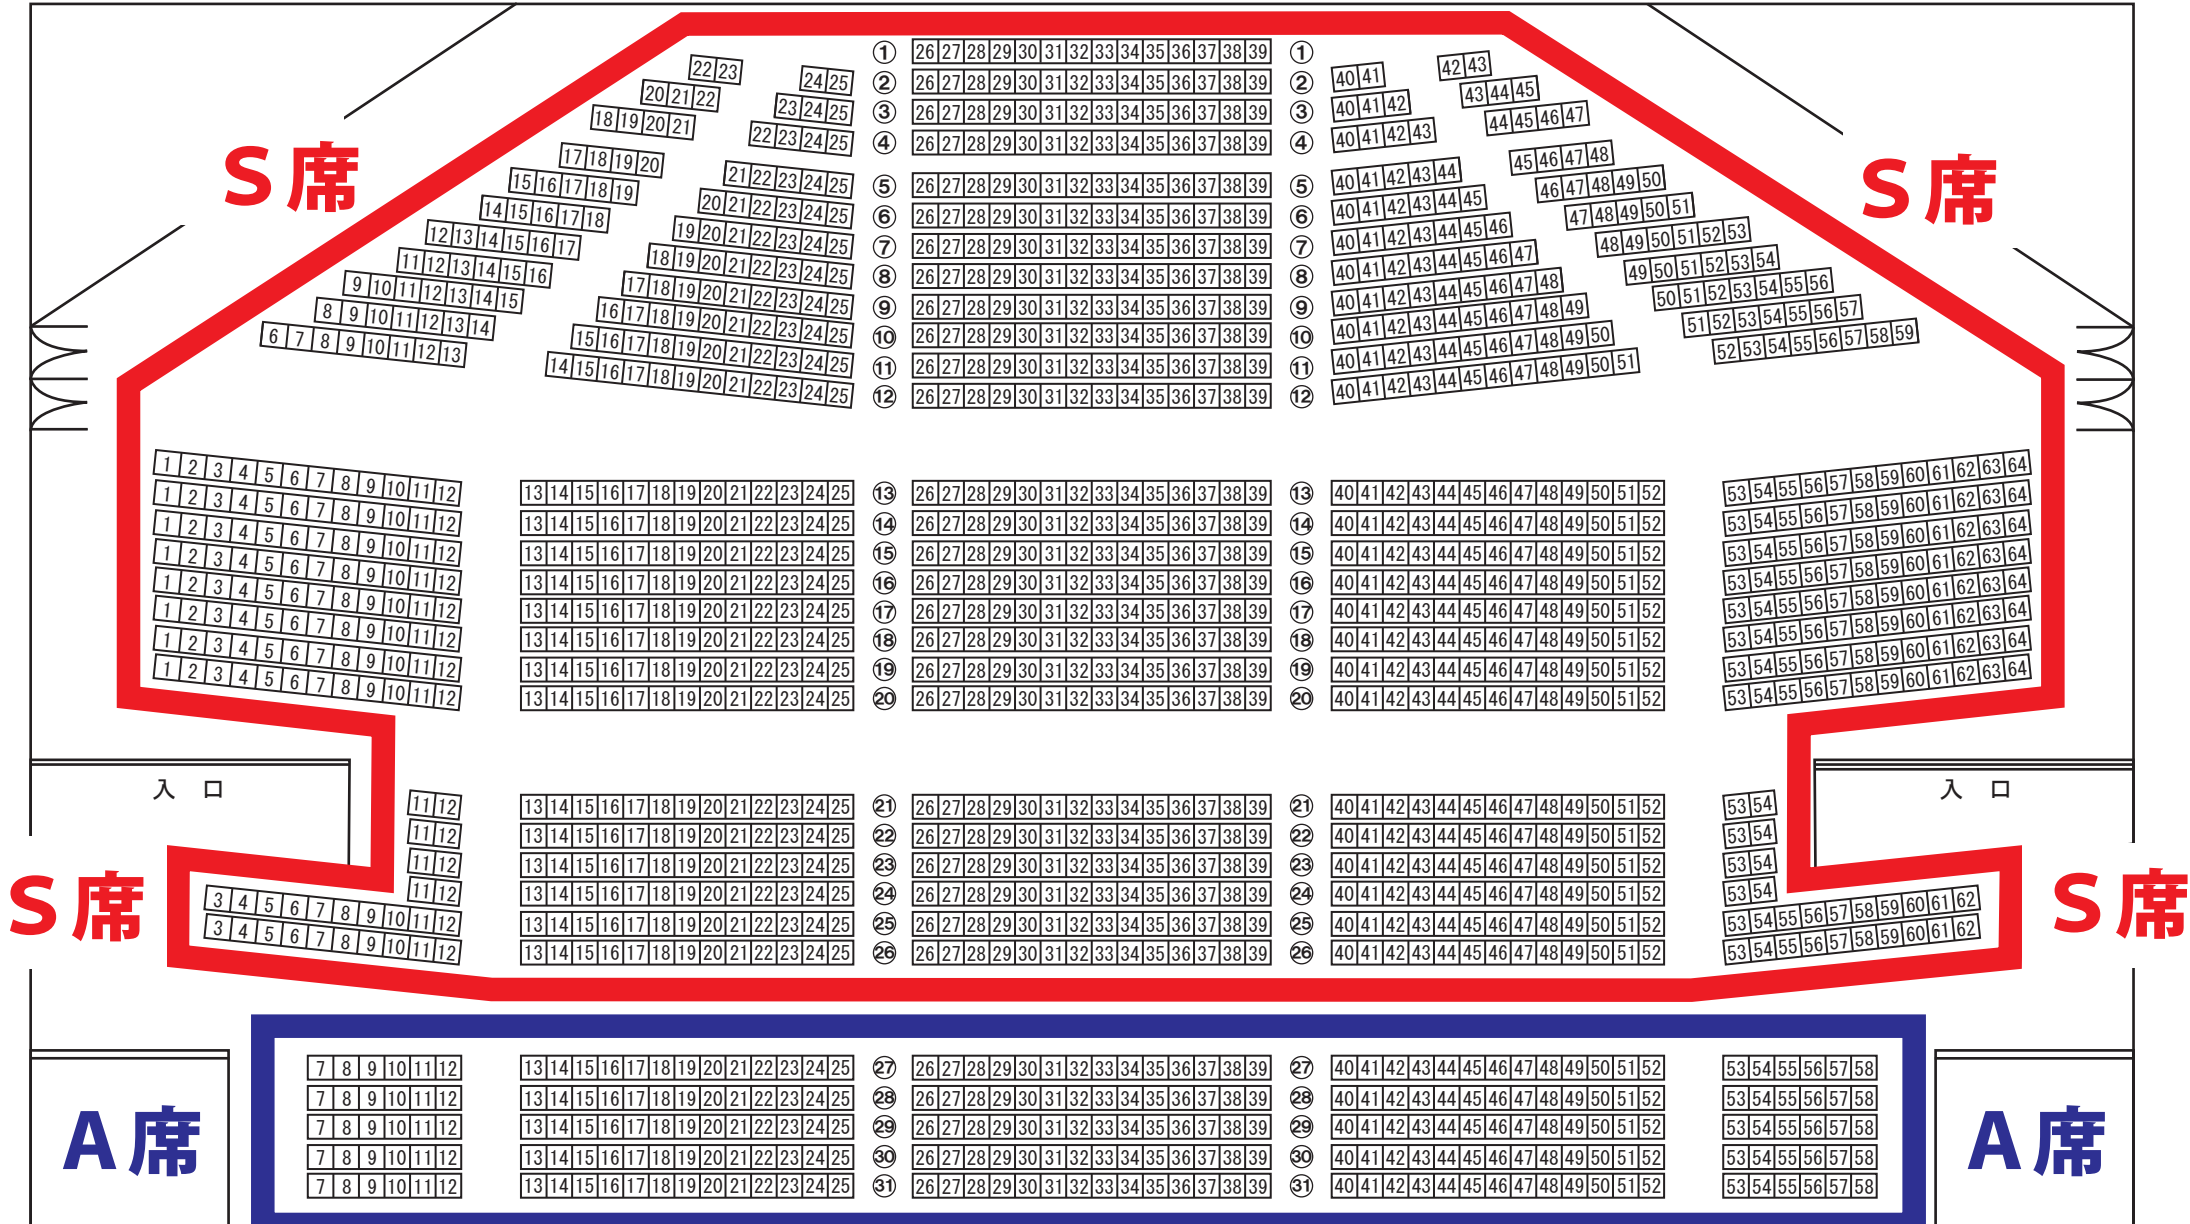

上越文化会館座席表

全席指定 **S席 6,800円**

A席 5,800円

【催物名】 《バッハ・モーツァルト・ベートーヴェン》

【料金】

※未就学児入場不可(保育ルーム有)

【日時】 2017年3月23日(木)

【開場】 18:30

【開演】 19:00

舞 台

座席数：1504

S席

S席

S席

S席

A席

A席

入口

入口